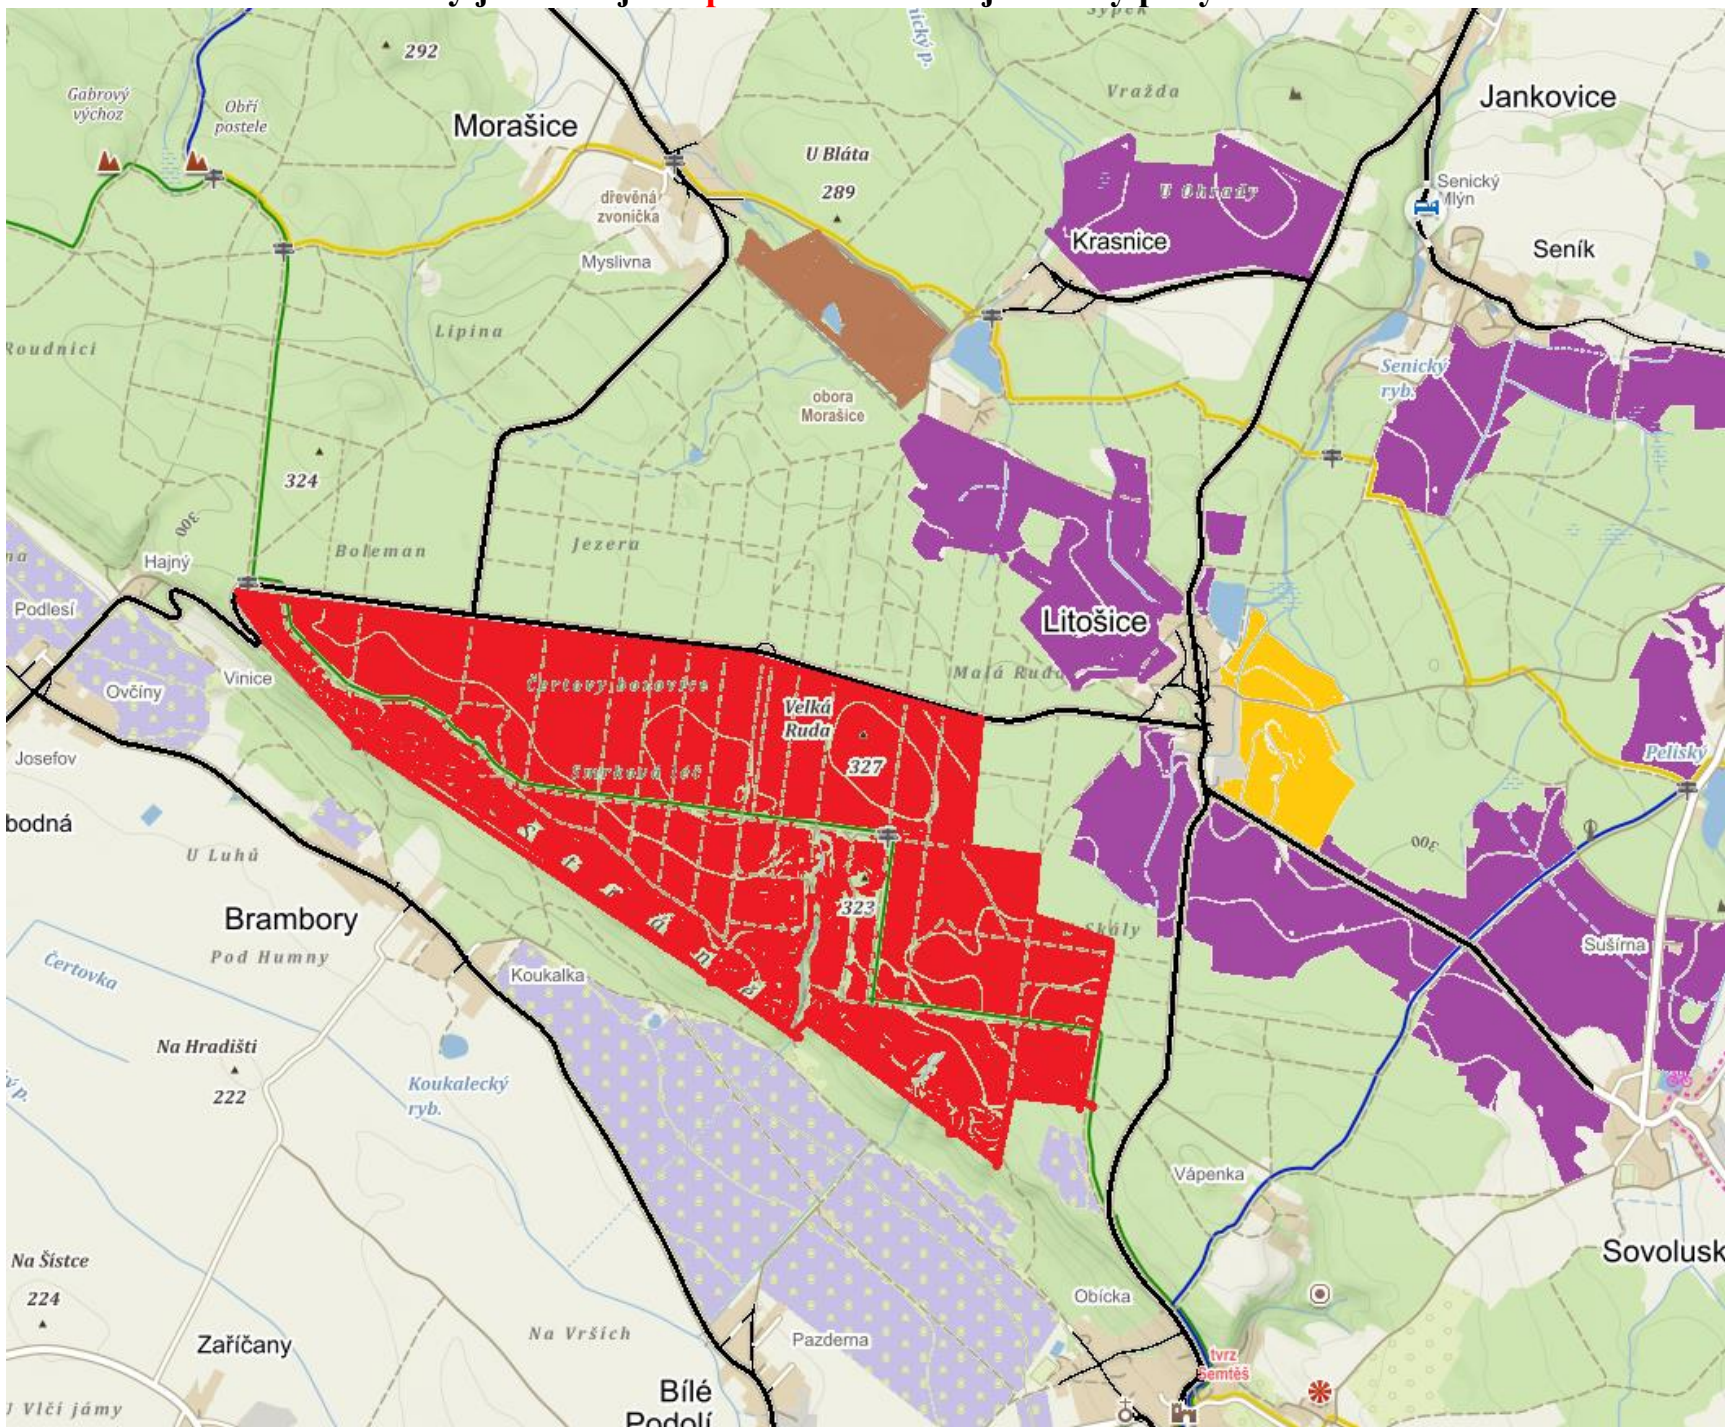

Ploty již existující a **plánované** omezující volný pohyb v okolí Obce Litošice

Plánovaná obora společnosti Enlino a.s. – oplocení lesa a přeložení turistické stezky na silnici

Pastviny oplocené elektrickým ohradníkem

Plánovaná bažantnice společnosti Enlino a.s. – probíhá změna územního plánu

Obora pro černou zvěř stávající v majetku Měst. Lesů Kutná hora

Sady většinou oplocené a hlídané

Silnice a místní komunikace